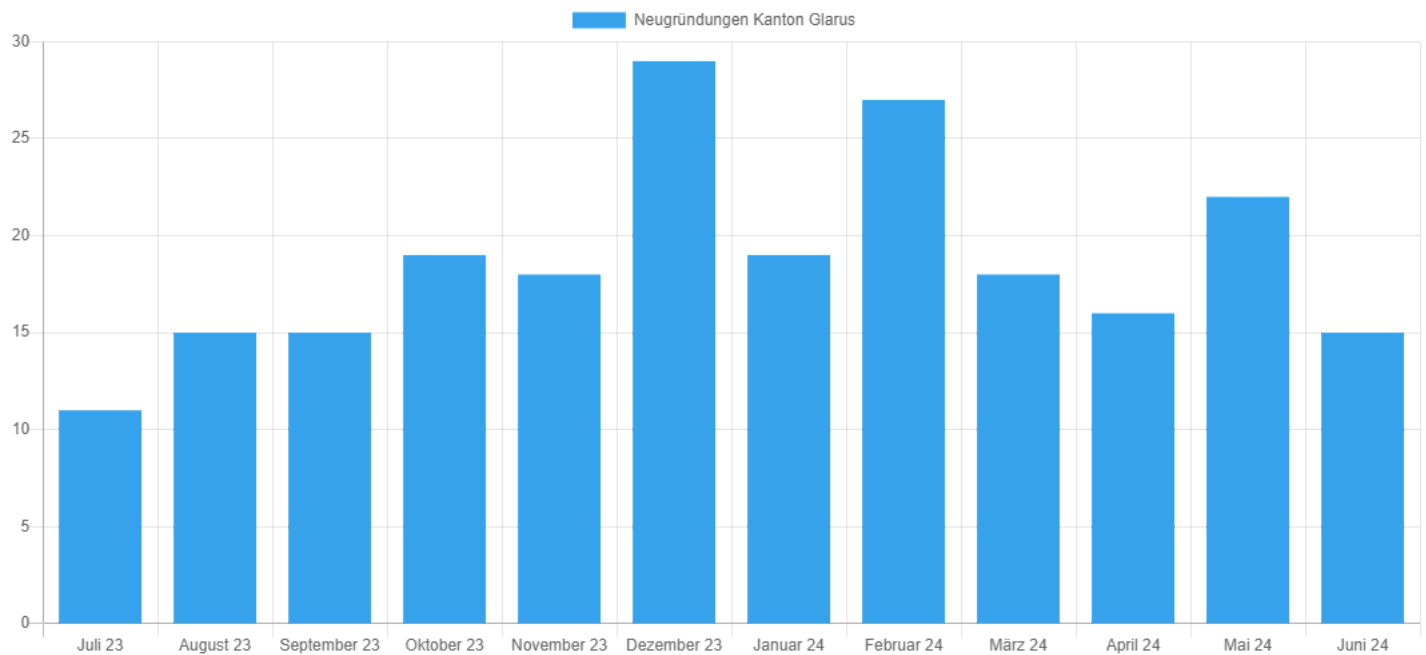

Medienmitteilung Handelsregister per Juni 2024

Beilage Grafik, Facts & Figures Kanton Glarus

Firmen-Neugründungen Juli 2023 bis Juni 2024 - Quelle: Help.ch

Facts & Figures Kanton Glarus

Jahr	Neugründungen	Vergleich zum Vorjahr in %
Juli 2023	11	-35,3
August 2023	15	7,1
September 2023	15	-25,0
Oktober 2023	19	-9,5
November 2023	18	63,6
Dezember 2023	29	52,6
Januar 2024	19	-9,5
Februar 2024	27	35,0
März 2024	18	20,0
April 2024	16	-15,8
Mai 2024	22	4,8
Juni 2024	15	7,1

Jahr	Löschungen	Vergleich zum Vorjahr in %
Juli 2023	7	16,7
August 2023	12	300,0
September 2023	6	20,0
Oktober 2023	8	0,0
November 2023	13	-13,3
Dezember 2023	9	-57,1
Januar 2024	14	-58,8
Februar 2024	11	-42,1
März 2024	11	-21,4
April 2024	10	-47,4
Mai 2024	14	7,7
Juni 2024	13	30,0