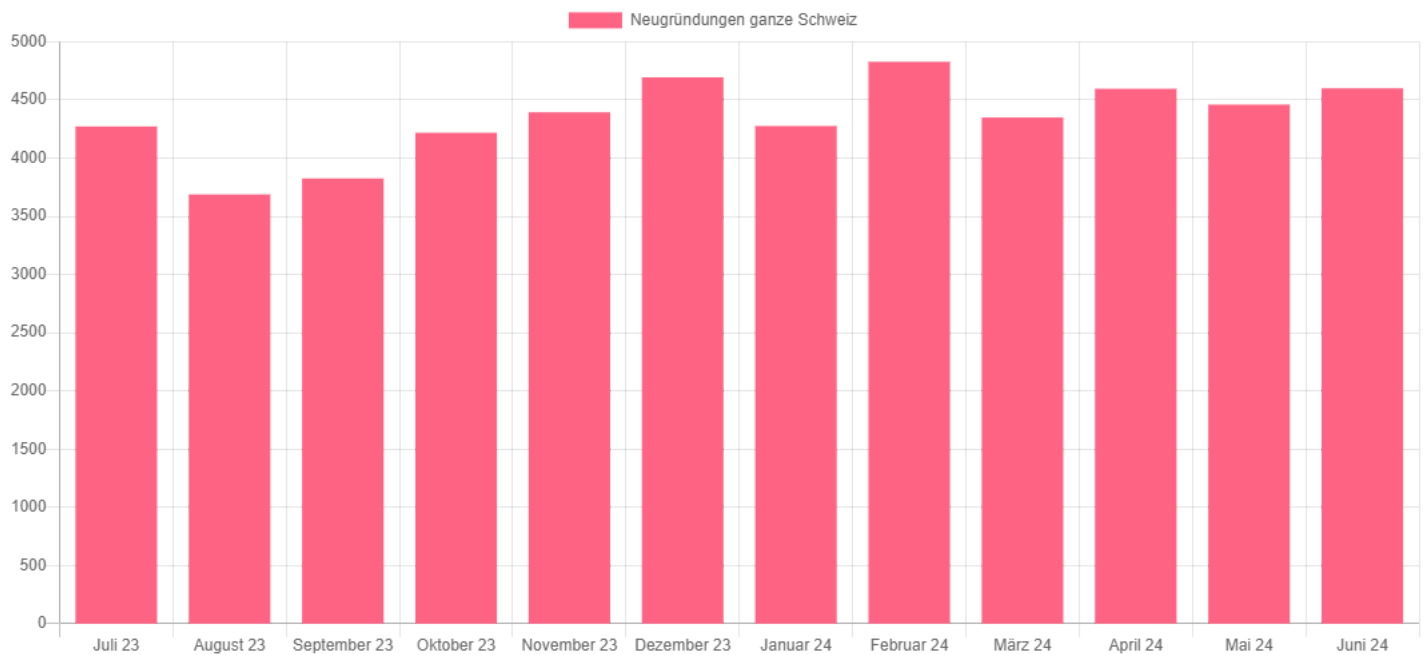

Medienmitteilung Handelsregister per Juni 2024

Beilage Grafik, Facts & Figures Kanton Glarus

Firmen-Neugründungen Juli 2023 bis Juni 2024 - Quelle: Help.ch

Facts & Figures Kanton Glarus

Jahr	Neugründungen	Vergleich zum Vorjahr in %
Juli 2023	11	-35,3
August 2023	15	7,1
September 2023	15	-25,0
Oktober 2023	19	-9,5
November 2023	18	63,6
Dezember 2023	29	52,6
Januar 2024	19	-9,5
Februar 2024	27	35,0
März 2024	18	20,0
April 2024	16	-15,8
Mai 2024	22	4,8
Juni 2024	15	7,1

Jahr	Löschungen	Vergleich zum Vorjahr in %
Juli 2023	7	16,7
August 2023	12	300,0
September 2023	6	20,0
Oktober 2023	8	0,0
November 2023	13	-13,3
Dezember 2023	9	-57,1
Januar 2024	14	-58,8
Februar 2024	11	-42,1
März 2024	11	-21,4
April 2024	10	-47,4
Mai 2024	14	7,7
Juni 2024	13	30,0

Medienmitteilung Handelsregister per Juni 2024

Beilage Grafik, Facts & Figures ganze Schweiz

Firmen-Neugründungen Juli 2023 bis Juni 2024 - Quelle: Help.ch

Facts & Figures ganze Schweiz

Jahr	Neugründungen	Vergleich zum Vorjahr in %
Juli 2023	4'272	1,2
August 2023	3'688	7,6
September 2023	3'825	-4,4
Oktober 2023	4'218	9,3
November 2023	4'394	5,5
Dezember 2023	4'694	-4,1
Januar 2024	4'276	3,4
Februar 2024	4'828	9,0
März 2024	4'349	-13,6
April 2024	4'596	23,4
Mai 2024	4'460	4,3
Juni 2024	4'600	-7,0

Jahr	Löschungen	Vergleich zum Vorjahr in %
Juli 2023	2'602	-1,5
August 2023	2'082	4,9
September 2023	2'225	8,9
Oktober 2023	2'539	26,1
November 2023	2'689	19,5
Dezember 2023	2'827	7,8
Januar 2024	2'828	7,0
Februar 2024	2'843	22,9
März 2024	2'650	-11,0
April 2024	2'645	20,3
Mai 2024	2'551	6,4
Juni 2024	3'043	-5,7