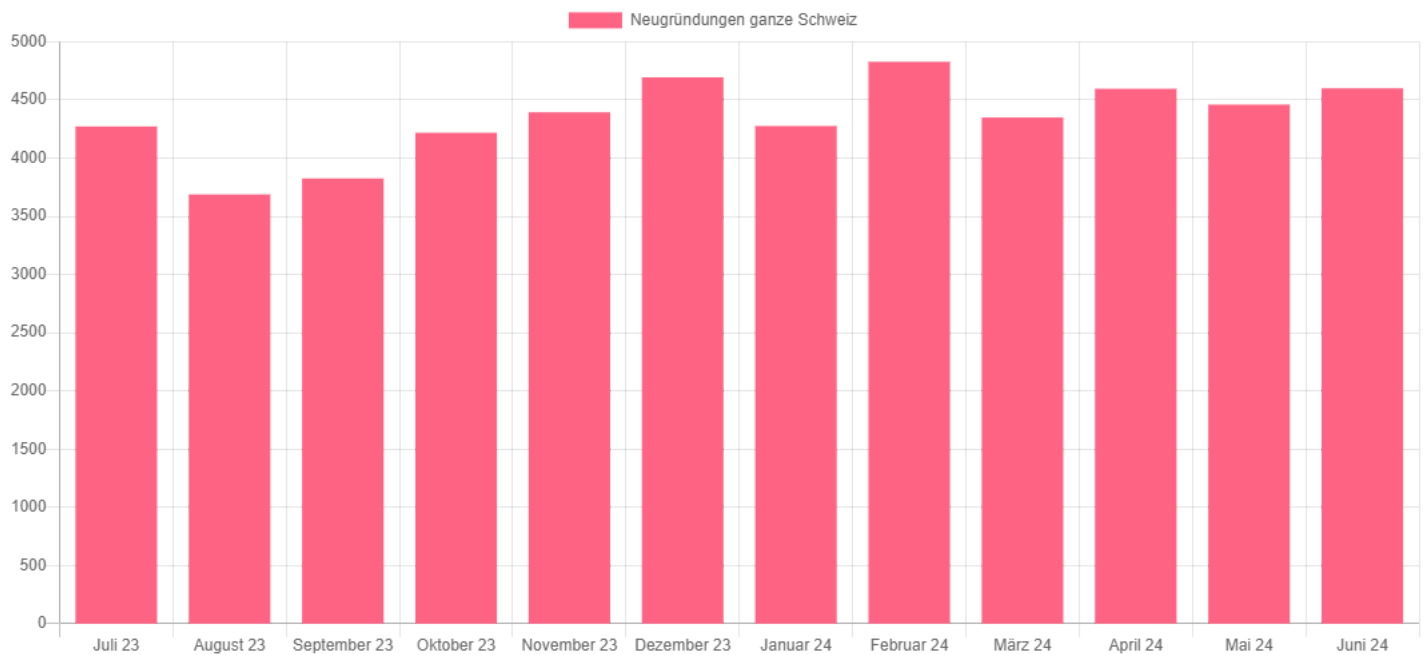

Jahr	Löschungen	Vergleich zum Vorjahr in %
Juli 2023	12	-25,0
August 2023	17	112,5
September 2023	6	-14,3
Oktober 2023	15	200,0
November 2023	14	16,7
Dezember 2023	9	-25,0
Januar 2024	11	-35,3
Februar 2024	8	-42,9
März 2024	13	62,5
April 2024	9	200,0
Mai 2024	17	70,0
Juni 2024	17	6,3

Medienmitteilung Handelsregister per Juni 2024

Beilage Grafik, Facts & Figures ganze Schweiz

Firmen-Neugründungen Juli 2023 bis Juni 2024 - Quelle: Help.ch

Facts & Figures ganze Schweiz

Jahr	Neugründungen	Vergleich zum Vorjahr in %
Juli 2023	4'272	1,2
August 2023	3'688	7,6
September 2023	3'825	-4,4
Oktober 2023	4'218	9,3
November 2023	4'394	5,5
Dezember 2023	4'694	-4,1
Januar 2024	4'276	3,4
Februar 2024	4'828	9,0
März 2024	4'349	-13,6
April 2024	4'596	23,4
Mai 2024	4'460	4,3
Juni 2024	4'600	-7,0

Jahr	Löschungen	Vergleich zum Vorjahr in %
Juli 2023	2'602	-1,5
August 2023	2'082	4,9
September 2023	2'225	8,9
Oktober 2023	2'539	26,1
November 2023	2'689	19,5
Dezember 2023	2'827	7,8
Januar 2024	2'828	7,0
Februar 2024	2'843	22,9
März 2024	2'650	-11,0
April 2024	2'645	20,3
Mai 2024	2'551	6,4
Juni 2024	3'043	-5,7