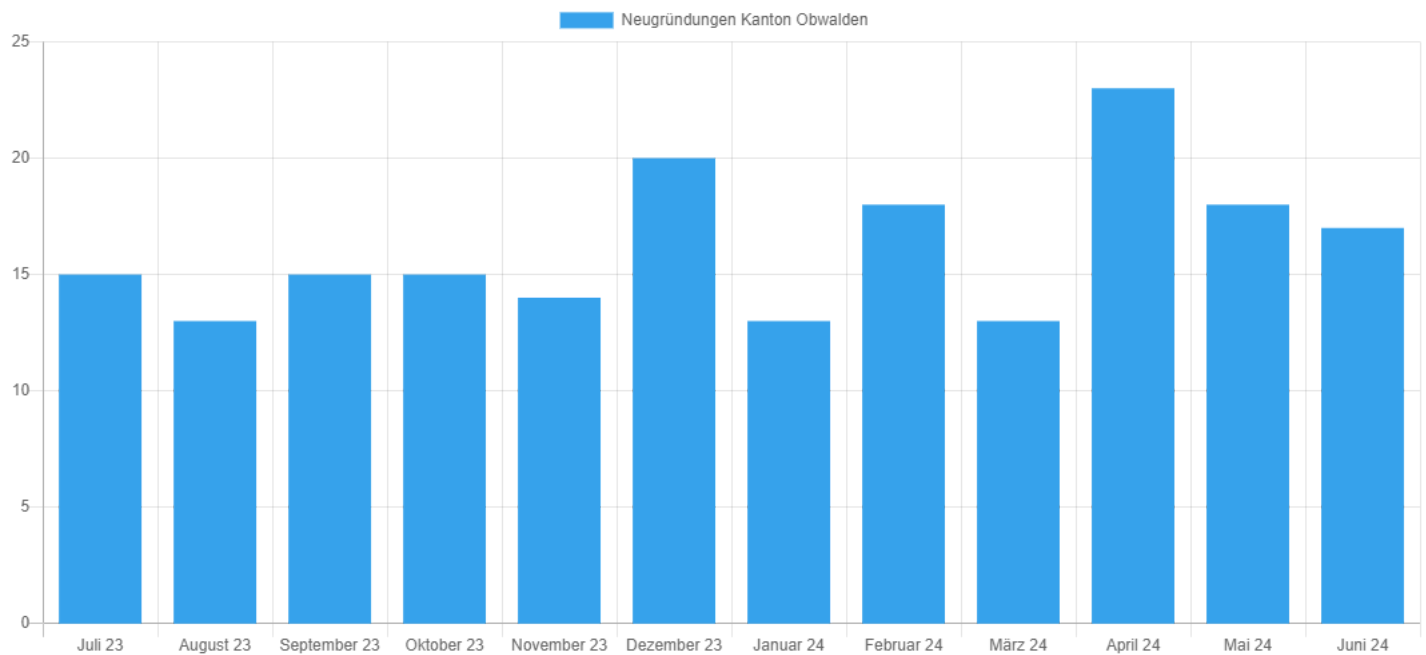

Medienmitteilung Handelsregister per Juni 2024

Beilage Grafik, Facts & Figures Kanton Obwalden

Firmen-Neugründungen Juli 2023 bis Juni 2024 - Quelle: Help.ch

Facts & Figures Kanton Obwalden

Jahr	Neugründungen	Vergleich zum Vorjahr in %
Juli 2023	15	-25,0
August 2023	13	-38,1
September 2023	15	25,0
Oktober 2023	15	-21,1
November 2023	14	-12,5
Dezember 2023	20	-31,0
Januar 2024	13	-13,3
Februar 2024	18	0,0
März 2024	13	8,3
April 2024	23	15,0
Mai 2024	18	5,9
Juni 2024	17	-10,5

Jahr	Löschungen	Vergleich zum Vorjahr in %
Juli 2023	12	-25,0
August 2023	17	112,5
September 2023	6	-14,3
Oktober 2023	15	200,0
November 2023	14	16,7
Dezember 2023	9	-25,0
Januar 2024	11	-35,3
Februar 2024	8	-42,9
März 2024	13	62,5
April 2024	9	200,0
Mai 2024	17	70,0
Juni 2024	17	6,3