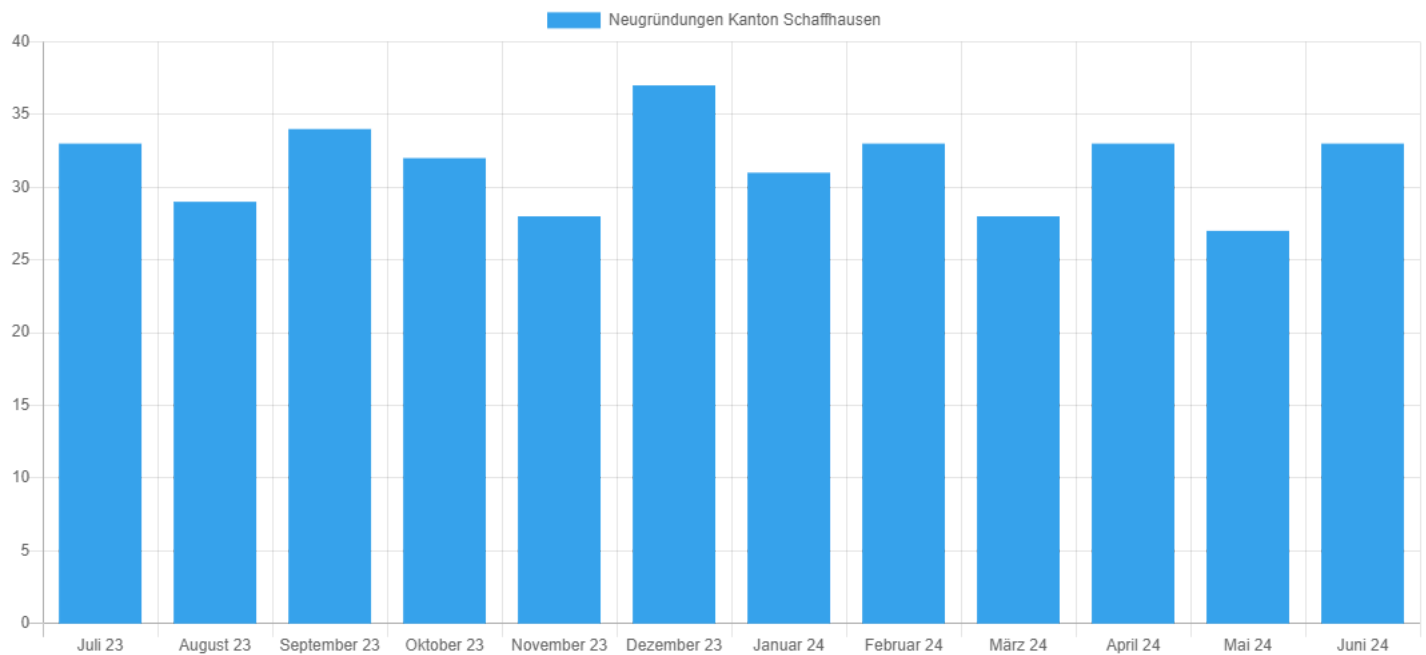

Medienmitteilung Handelsregister per Juni 2024

Beilage Grafik, Facts & Figures Kanton Schaffhausen

Firmen-Neugründungen Juli 2023 bis Juni 2024 - Quelle: Help.ch

Facts & Figures Kanton Schaffhausen

Jahr	Neugründungen	Vergleich zum Vorjahr in %
Juli 2023	33	-10,8
August 2023	29	11,5
September 2023	34	-29,2
Oktober 2023	32	33,3
November 2023	28	-20,0
Dezember 2023	37	5,7
Januar 2024	31	-20,5
Februar 2024	33	-8,3
März 2024	28	-28,2
April 2024	33	6,5
Mai 2024	27	3,8
Juni 2024	33	-29,8

Jahr	Löschungen	Vergleich zum Vorjahr in %
Juli 2023	24	60,0
August 2023	18	-28,0
September 2023	18	12,5
Oktober 2023	20	17,6
November 2023	25	13,6
Dezember 2023	29	-17,1
Januar 2024	19	0,0
Februar 2024	21	40,0
März 2024	18	-21,7
April 2024	26	18,2
Mai 2024	29	26,1
Juni 2024	18	-33,3