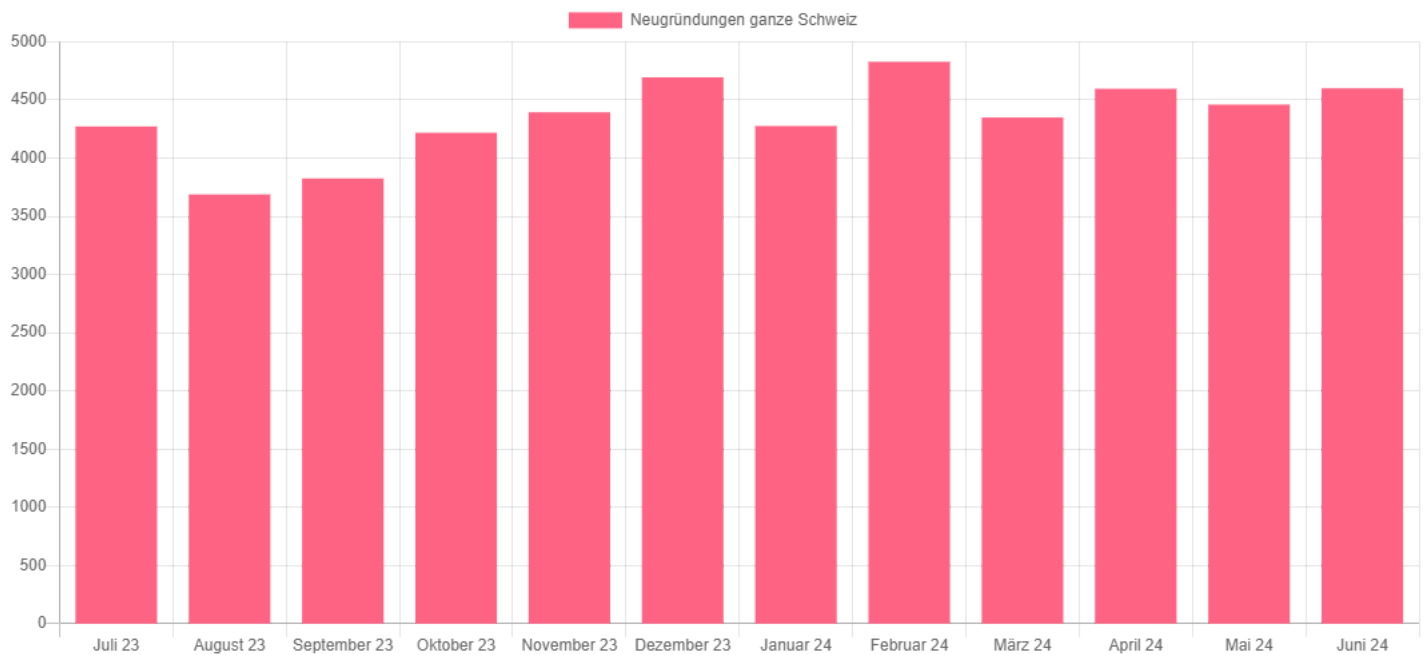

Medienmitteilung Handelsregister per Juni 2024

Beilage Grafik, Facts & Figures Kanton Schaffhausen

Firmen-Neugründungen Juli 2023 bis Juni 2024 - Quelle: Help.ch

Facts & Figures Kanton Schaffhausen

Jahr	Neugründungen	Vergleich zum Vorjahr in %
Juli 2023	33	-10,8
August 2023	29	11,5
September 2023	34	-29,2
Oktober 2023	32	33,3
November 2023	28	-20,0
Dezember 2023	37	5,7
Januar 2024	31	-20,5
Februar 2024	33	-8,3
März 2024	28	-28,2
April 2024	33	6,5
Mai 2024	27	3,8
Juni 2024	33	-29,8

Jahr	Löschungen	Vergleich zum Vorjahr in %
Juli 2023	24	60,0
August 2023	18	-28,0
September 2023	18	12,5
Oktober 2023	20	17,6
November 2023	25	13,6
Dezember 2023	29	-17,1
Januar 2024	19	0,0
Februar 2024	21	40,0
März 2024	18	-21,7
April 2024	26	18,2
Mai 2024	29	26,1
Juni 2024	18	-33,3

Medienmitteilung Handelsregister per Juni 2024

Beilage Grafik, Facts & Figures ganze Schweiz

Firmen-Neugründungen Juli 2023 bis Juni 2024 - Quelle: Help.ch

Facts & Figures ganze Schweiz

Jahr	Neugründungen	Vergleich zum Vorjahr in %
Juli 2023	4'272	1,2
August 2023	3'688	7,6
September 2023	3'825	-4,4
Oktober 2023	4'218	9,3
November 2023	4'394	5,5
Dezember 2023	4'694	-4,1
Januar 2024	4'276	3,4
Februar 2024	4'828	9,0
März 2024	4'349	-13,6
April 2024	4'596	23,4
Mai 2024	4'460	4,3
Juni 2024	4'600	-7,0

Jahr	Löschungen	Vergleich zum Vorjahr in %
Juli 2023	2'602	-1,5
August 2023	2'082	4,9
September 2023	2'225	8,9
Oktober 2023	2'539	26,1
November 2023	2'689	19,5
Dezember 2023	2'827	7,8
Januar 2024	2'828	7,0
Februar 2024	2'843	22,9
März 2024	2'650	-11,0
April 2024	2'645	20,3
Mai 2024	2'551	6,4
Juni 2024	3'043	-5,7