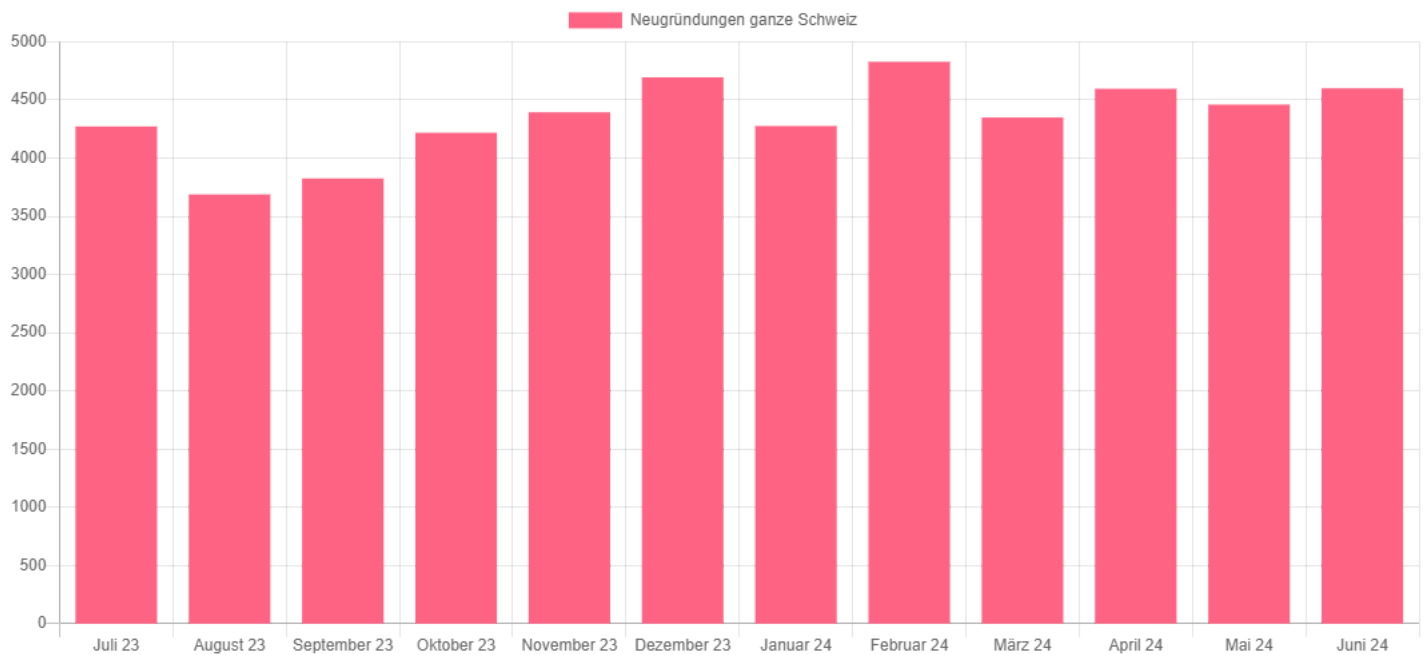

Jahr	Löschungen	Vergleich zum Vorjahr in %
Juli 2023	9	28,6
August 2023	6	200,0
September 2023	4	-73,3
Oktober 2023	4	33,3
November 2023	7	-12,5
Dezember 2023	12	20,0
Januar 2024	7	-22,2
Februar 2024	8	14,3
März 2024	7	75,0
April 2024	7	-30,0
Mai 2024	7	-58,8
Juni 2024	10	-50,0

Medienmitteilung Handelsregister per Juni 2024

Beilage Grafik, Facts & Figures ganze Schweiz

Firmen-Neugründungen Juli 2023 bis Juni 2024 - Quelle: Help.ch

Facts & Figures ganze Schweiz

Jahr	Neugründungen	Vergleich zum Vorjahr in %
Juli 2023	4'272	1,2
August 2023	3'688	7,6
September 2023	3'825	-4,4
Oktober 2023	4'218	9,3
November 2023	4'394	5,5
Dezember 2023	4'694	-4,1
Januar 2024	4'276	3,4
Februar 2024	4'828	9,0
März 2024	4'349	-13,6
April 2024	4'596	23,4
Mai 2024	4'460	4,3
Juni 2024	4'600	-7,0

Jahr	Löschungen	Vergleich zum Vorjahr in %
Juli 2023	2'602	-1,5
August 2023	2'082	4,9
September 2023	2'225	8,9
Oktober 2023	2'539	26,1
November 2023	2'689	19,5
Dezember 2023	2'827	7,8
Januar 2024	2'828	7,0
Februar 2024	2'843	22,9
März 2024	2'650	-11,0
April 2024	2'645	20,3
Mai 2024	2'551	6,4
Juni 2024	3'043	-5,7