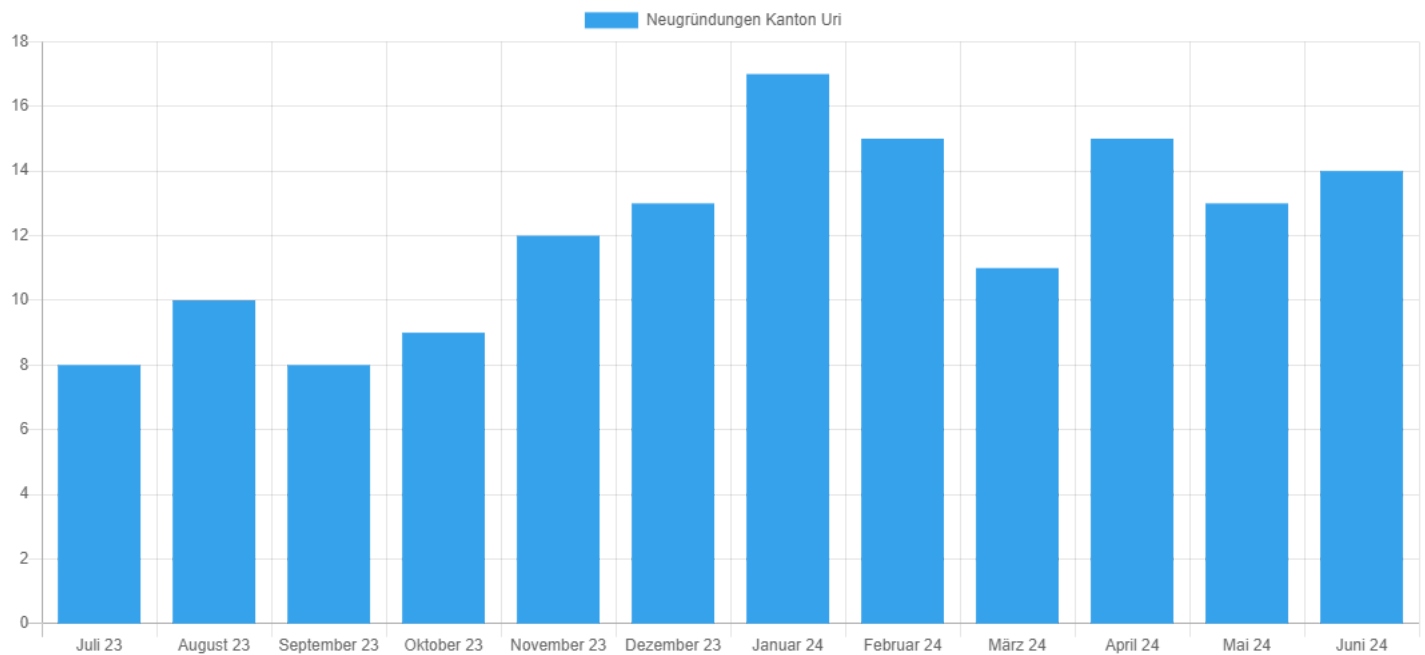

Medienmitteilung Handelsregister per Juni 2024

Beilage Grafik, Facts & Figures Kanton Uri

Firmen-Neugründungen Juli 2023 bis Juni 2024 - Quelle: Help.ch

Facts & Figures Kanton Uri

Jahr	Neugründungen	Vergleich zum Vorjahr in %
Juli 2023	8	-27,3
August 2023	10	66,7
September 2023	8	0,0
Oktober 2023	9	80,0
November 2023	12	-7,7
Dezember 2023	13	0,0
Januar 2024	17	13,3
Februar 2024	15	25,0
März 2024	11	-42,1
April 2024	15	200,0
Mai 2024	13	0,0
Juni 2024	14	7,7

Jahr	Löschungen	Vergleich zum Vorjahr in %
Juli 2023	9	28,6
August 2023	6	200,0
September 2023	4	-73,3
Oktober 2023	4	33,3
November 2023	7	-12,5
Dezember 2023	12	20,0
Januar 2024	7	-22,2
Februar 2024	8	14,3
März 2024	7	75,0
April 2024	7	-30,0
Mai 2024	7	-58,8
Juni 2024	10	-50,0